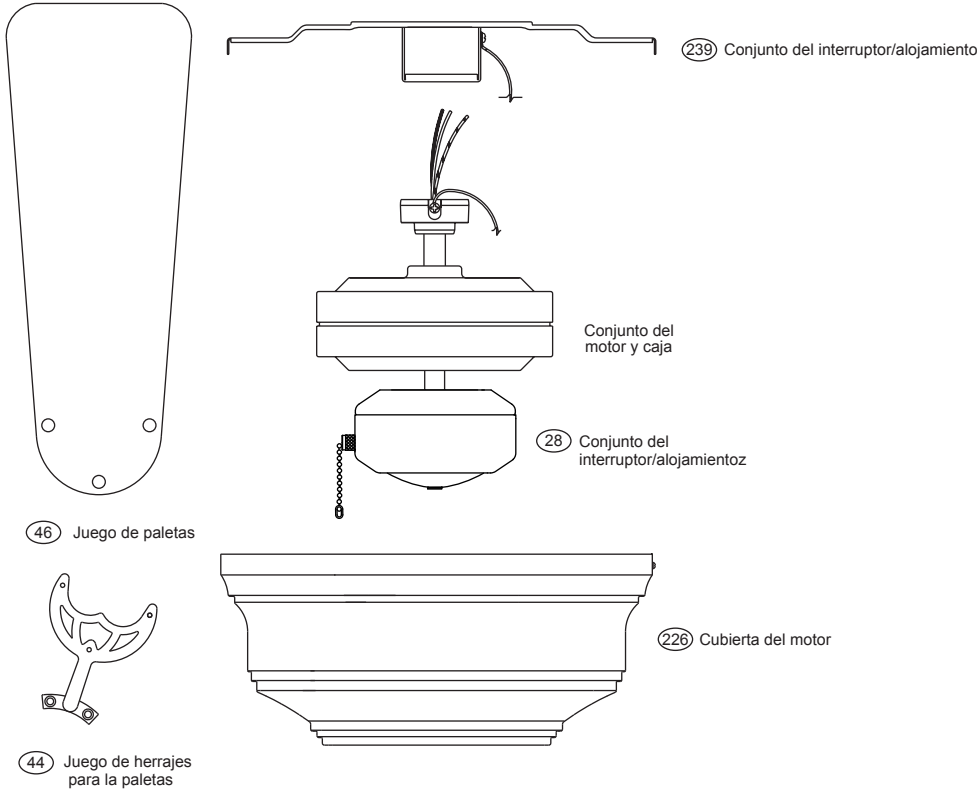

GUÍA DE PIEZAS

Use la Guía de Piezas de abajo para verificar que todas las piezas estén incluidas en la caja.

Si alguna pieza falta o está dañada, llame al teléfono 1-888-830-1326.

POR FAVOR NO DEVUELVA ESTE PRODUCTO A LA TIENDA DONDE LO COMPRÓ.

Antes de instalar su ventilador, anote la información siguiente para sus archivos y asistencia con la garantía.

Piezas del ventilador (no dibujadas a escala)

46 Juego de paletas

44 Juego de herrajes para la paletas

239 Conjunto del interruptor/alojamiento

Conjunto del motor y caja

28 Conjunto del interruptor/alojamiento

226 Cubierta del motor

Nombre del modelo _____
No. de catálogo _____
No. de serie _____
Fecha de compra _____
Lugar de compra _____

Si alguna pieza falta o está rota:
Llame al teléfono 1-888-830-1326

Si el ventilador no funciona:
1. Consulte la guía de localización de fallas en su manual de instrucciones.
2. Llame a su centro local de servicio.
3. Llame al teléfono 901-248-2222 para obtener asistencia técnica.

Para informaciones adicionales acerca de:
Productos Hunter • Localización de fallas
Localización de distribuidores
Localización de centros de servicio
Llame al teléfono 1-800-448-6837
www.hunterfan.com

Materiales (dibujados a escala)